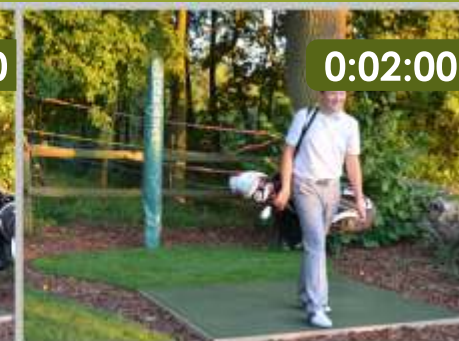

0:00:00

0:00:30

0:01:00

0:01:30

0:02:00

Huxley Rotanet

Instalaci tréninkové sítě Huxley Rotanet zvládne každý sám. Stačí vybrat vhodné místo a postupovat dle přiloženého návodu. Balení obsahuje vše potřebné pro instalaci do Vašeho trávníku. Pro případ instalace na již zpevněné plochy je třeba objednat navíc skládací přenosný rám, díky němuž lze síť postavit na pevném podkladu skutečně kdekoliv budete chtít.

Huxley Practice Tee

Huxley Practice Tee je přenosná nebo pevně do země zapuštěná cvičná odpalovací rohož dostupná v několika druzích a velikostech. Huxley PTT2 je polypropylenovou variantou s možností teečkování, Huxley NTT je nylonovou variantou věrně simulující hru z fairwaye.

Speciální aktuální jarní nabídka pro Vás

Kontakt: +420 602 710 011
jiri.votroubek@bohemiategolf.eu

Huxley® Golf

Bohemia

0:00:00

0:00:30

0:01:00

0:01:30

0:02:00